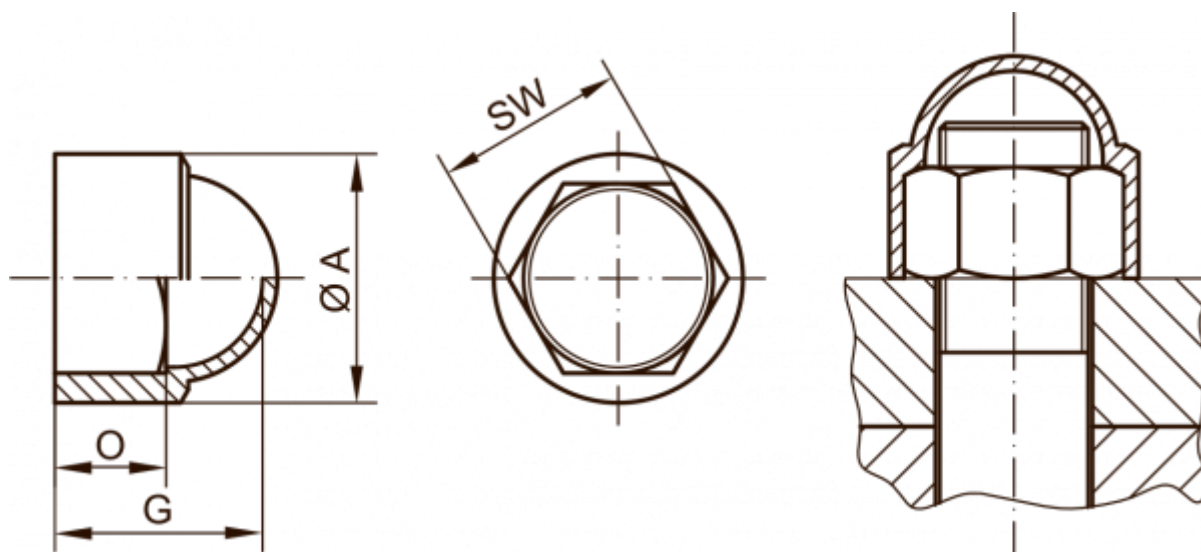

Varenummer: 59GPN10001074

Beskrivelse: KLEE Prop for møtrik GPN 1000 / 1074 - NV 22

## Mål

A	= 27.5
For	= M14x1,5 - M14 - G1/4
G	= 22.5
O	= 12
SW (Nøglevidde)	= 22